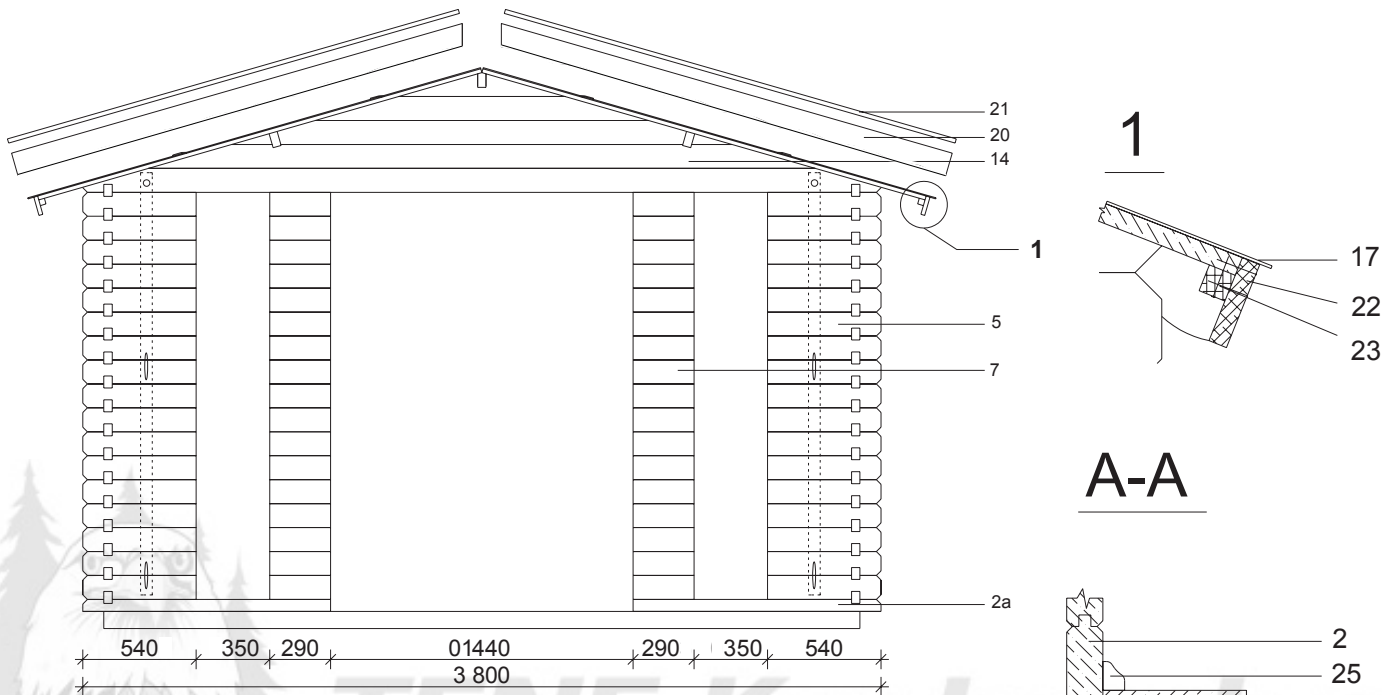

# CAMILLA-B

380 × 380 cm

360 × 360 cm

40 mm

- D Alle angegebenen Maße sind ca.-Maße  
GB All dimensions are approximate !  
NL Alle maten zijn circa maten  
NO Alle vedlagte mål er ca !  
E ¡Todas las dimensiones son aproximadas!  
PT Todas as dimensões são aproximadas!  
PL Wszystkie wymiary są przybliżone  
EST Kõik mõõdud on ligilähedased.  
IT Tutte le misure indicate sono circa  
DK alle angivne mål er ca.-mål  
S samtliga mått är ungefärliga  
FR Toutes les dimensions fournies sont approximatives

# CAMILLA - B 40 mm

380 × 380 cm

		 mm	 mm	 ×	
01		45×70	3600	7	
02			3800	1	
02a			1180/1180	1/1	
03			3800	45	
04			--	--	
05			540	34	
06			--	--	
07			290	34	
08			--	--	
09			4100	2	
10			4400	2	
11			4700	2	
12			 40×120	5050	2(1+1)
13			 40×143	5050	3(2+1)
14			3800	2	
15	 1425×1955 mm Standart +			1	
16	 340×1890 mm Standart +			2	
17				--	
18		Vers. 1 >  18×88	2195	116+2	
		Vers. 2 >  18×110	2195	92+2	
19		Vers. 1 >  18×88	3515	40+1	
		Vers. 2 >  18×110	3515	32+1	
20		18×115	2233	4	
21		18×90	2233	4	
22		18×90	5050	2	
23		36×25	2525	4	
24				2	

# CAMILLA - B 40 mm

380 × 380 cm

25			ca. 14,1 m	
26			2010	4
27			4,0×40/4,0×50	100/700
28			5,0×70/6,0×140	15/40
29			1,4×35	50
30			M8×70	12
31			300-400	

3600

3590

TENE Kaupandus

# CAMILLA - B 40 mm

380 × 380 cm