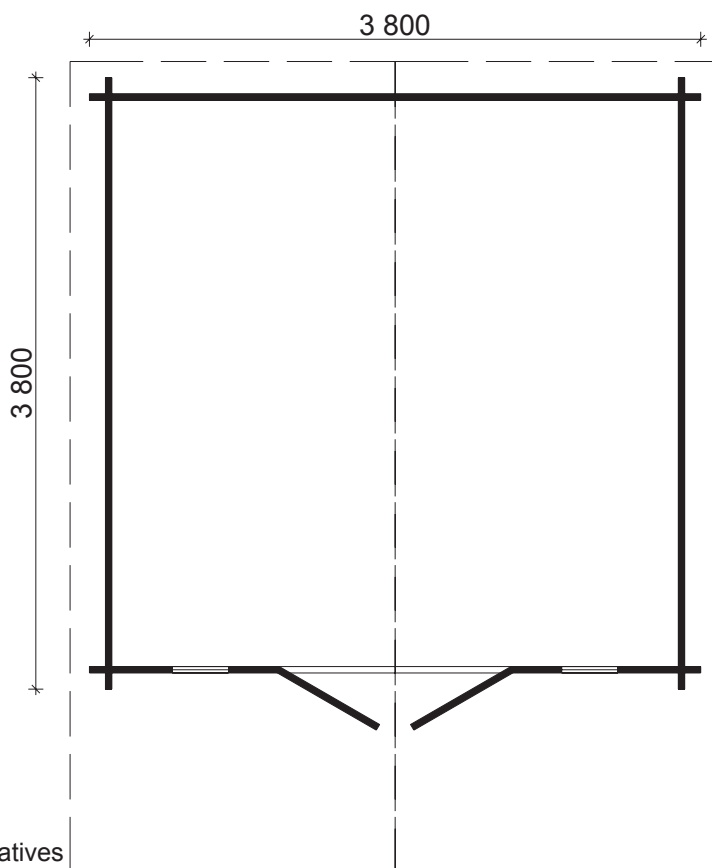

# CAMILLA-B

380 × 380 cm

360 × 360 cm

40 mm

- D Alle angegebenen Maße sind ca.-Maße  
GB All dimensions are approximate !  
NL Alle maten zijn circa maten  
NO Alle vedlagte mål er ca !  
E ¡Todas las dimensiones son aproximadas!  
PT Todas as dimensões são aproximadas!  
PL Wszystkie wymiary są przybliżone  
EST Kõik mõõdud on ligilähedased.  
IT Tutte le misure indicate sono circa  
DK alle angivne mål er ca.-mål  
S samtliga mått är ungefärliga  
FR Toutes les dimensions fournies sont approximatives

# CAMILLA - B 40 mm

380 × 380 cm

		 mm	 mm	 ×	
01		45×70	3600	7	
02			3800	1	
02a			1180/1180	1/1	
03			3800	45	
04			--	--	
05			540	34	
06			--	--	
07			290	34	
08			--	--	
09			4100	2	
10			4400	2	
11			4700	2	
12			 40×120	5050	2(1+1)
13			 40×143	5050	3(2+1)
14			3800	2	
15	 1425×1955 mm Standart +			1	
16	 340×1890 mm Standart +			2	
17				--	
18		Vers. 1 >  18×88	2195	116+2	
		Vers. 2 >  18×110	2195	92+2	
19		Vers. 1 >  18×88	3515	40+1	
		Vers. 2 >  18×110	3515	32+1	
20		18×115	2233	4	
21		18×90	2233	4	
22		18×90	5050	2	
23		36×25	2525	4	
24				2	

# CAMILLA - B 40 mm

380 × 380 cm

25			ca. 14,1 m	
26			2010	4
27			4,0×40/4,0×50	100/700
28			5,0×70/6,0×140	15/40
29			1,4×35	50
30			M8×70	12
31			300-400	

3600

3590

TENE Kaupandus

# CAMILLA - B 40 mm

380 × 380 cm