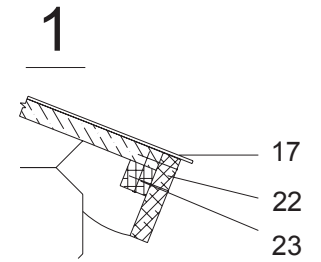

# CAMILLA-B

380 × 380 cm

360 × 360 cm

40 mm

- D Alle angegebenen Maße sind ca.-Maße  
GB All dimensions are approximate !  
NL Alle maten zijn circa maten  
NO Alle vedlagte mål er ca !  
E ¡Todas las dimensiones son aproximadas!  
PT Todas as dimensões são aproximadas!  
PL Wszystkie wymiary są przybliżone  
EST Kõik mõõdud on ligilähedased.  
IT Tutte le misure indicate sono circa  
DK alle angivne mål er ca.-mål  
S samtliga mått är ungefärliga  
FR Toutes les dimensions fournies sont approximatives

# CAMILLA - B 40 mm

380 × 380 cm

		 mm	 mm	 ×	
01		45×70	3600	7	
02			3800	1	
02a			1180/1180	1/1	
03			3800	45	
04			--	--	
05			540	34	
06			--	--	
07			290	34	
08			--	--	
09			4100	2	
10			4400	2	
11			4700	2	
12			 40×120	5050	2(1+1)
13			 40×143	5050	3(2+1)
14			3800	2	
15	 1425×1955 mm Standart +			1	
16	 340×1890 mm Standart +			2	
17				--	
18		Vers. 1 >  18×88	2195	116+2	
		Vers. 2 >  18×110	2195	92+2	
19		Vers. 1 >  18×88	3515	40+1	
		Vers. 2 >  18×110	3515	32+1	
20		18×115	2233	4	
21		18×90	2233	4	
22		18×90	5050	2	
23		36×25	2525	4	
24				2	

# CAMILLA - B 40 mm

380 × 380 cm

25			ca. 14,1 m	
26			2010	4
27			4,0×40/4,0×50	100/700
28			5,0×70/6,0×140	15/40
29			1,4×35	50
30			M8×70	12
31			300-400	

3600

3590

TENE Kaupandus

# CAMILLA - B 40 mm

380 × 380 cm