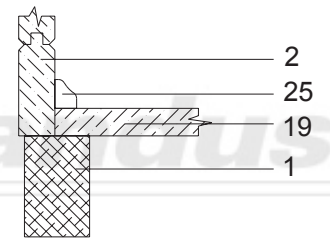

CAMILLA - B 40 mm

380 × 380 cm

A-A

B-B