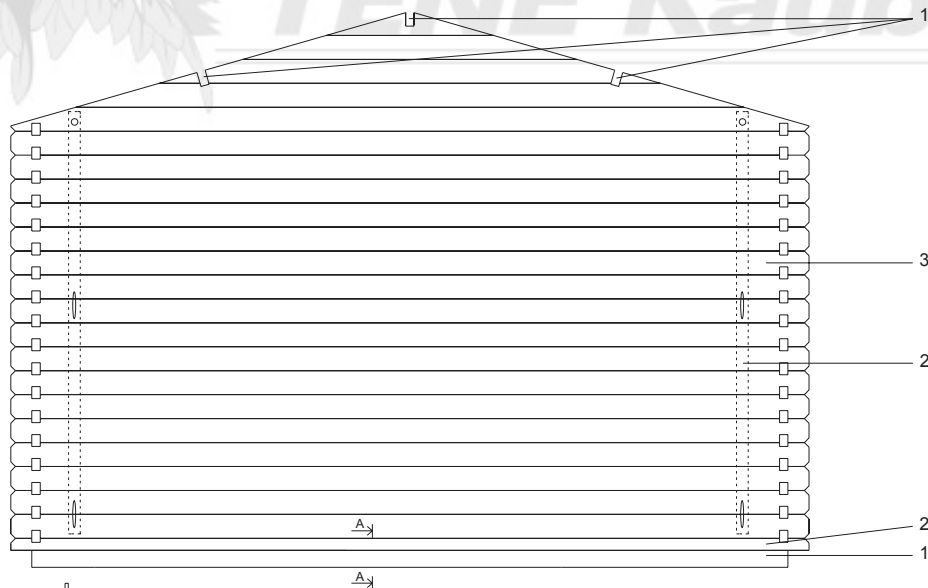

CAMILLA - B 40 mm

380 × 380 cm

A-A

B-B